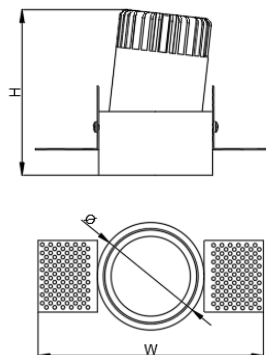

ГАБАРИТНЫЙ ЧЕРТЕЖ

ЦВЕТ КОРПУСА

Степень защиты

IP20

ЦВЕТОВАЯ ТЕМПЕРАТУРА

Not Dimmable

2700K

3000K

4000K